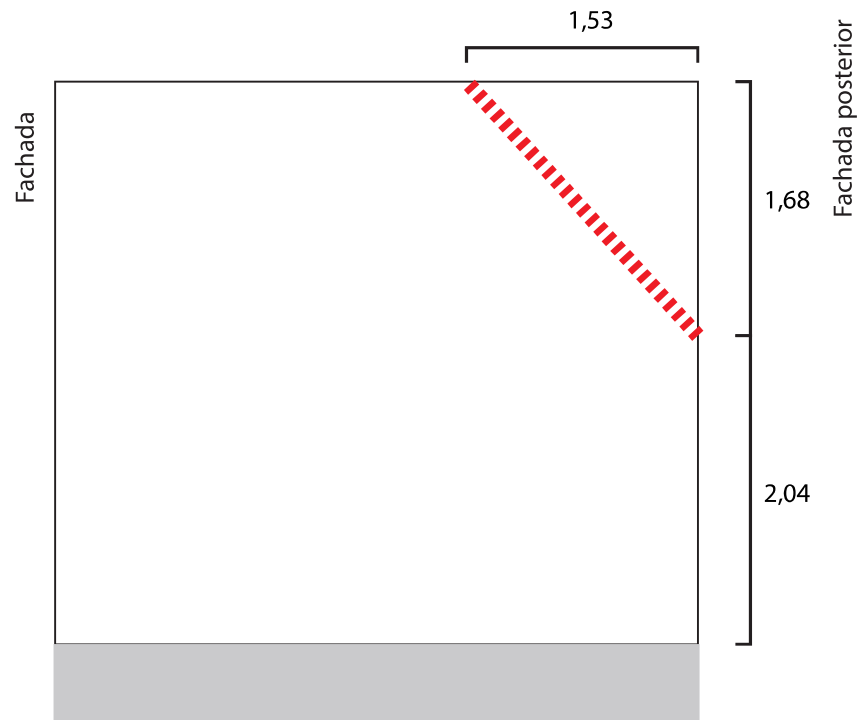

CAIXA Cultural Salvador

Planta Baixa - Salão Nobre

Esc.: 1:100

ESCALA GRÁFICA

LEGENDA

- Luminárias de Emergência
- ◊ Câmera de Segurança
- ↑ Tomada elétrica baixa

Sala Técnica - parede oposta à janela

Sala Técnica - parede oposta à entrada do Salão Nobre

Localização dos Drenos - Escala 1:50