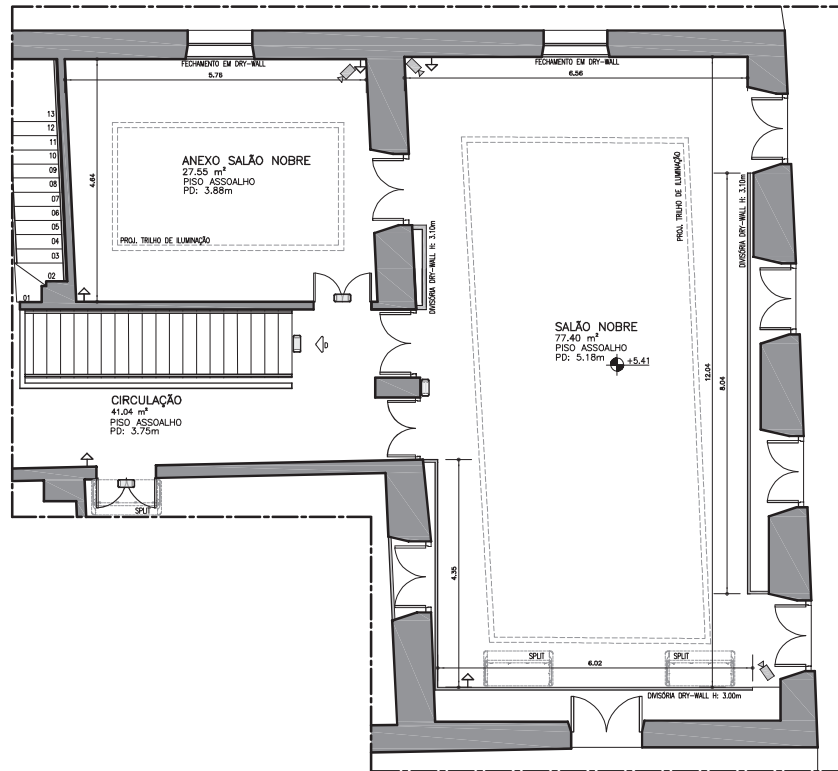

CAIXA Cultural Salvador

Planta Baixa - Salão Nobre

Esc.: 1:100

ESCALA GRÁFICA

LEGENDA

- Luminárias de Emergência
- ◊ Câmera de Segurança
- ↑ Tomada elétrica baixa

Sala Técnica - parede oposta à janela

Sala Técnica - parede oposta à entrada do Salão Nobre

Localização dos Drenos - Escala 1:50