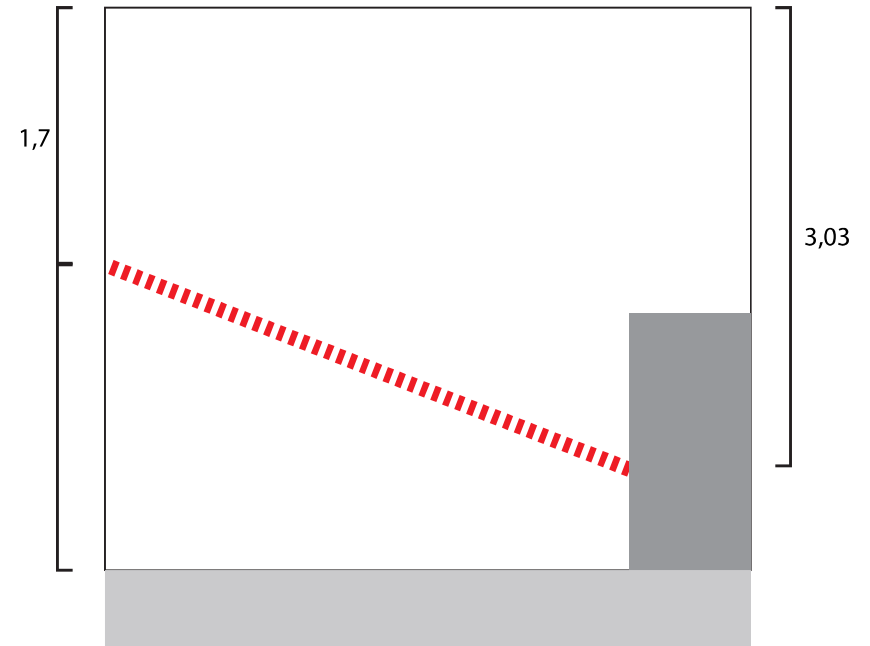

CAIXA Cultural Salvador

Planta Baixa - Salão Nobre

Esc.: 1:100

ESCALA GRÁFICA

LEGENDA

- Luminárias de Emergência
- ◊ Câmera de Segurança
- ↑ Tomada elétrica baixa

Sala Técnica - parede oposta à janela

Sala Técnica - parede oposta à entrada do Salão Nobre

Localização dos Drenos - Escala 1:50